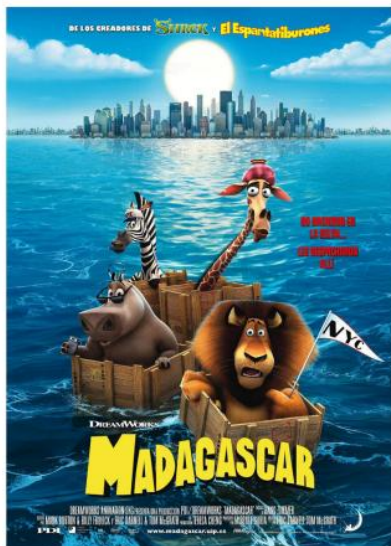

Po és un ós panda, que tot i ser molt mandrós, és un apassionat del Kung Fu, un passatemp que no encaixa gaire bé amb la seva feina al restaurant familiar. Per poder salvar la vall on viuen, Po s'haurà de concentrar en el kung fu i estudiar arts marcial amb els seus ídols, sota el lideratge del mestre Shifu.

Quan la NASA perd una sonda a l'espai, decideix fixar a Ham III, nét del primer mico que va ser llançat a l'espai. Ham és una estrella d'un circ vell i decadent i no està gaire convençut de ser el mico més indicat per anar a l'espai, però finalment acabarà formant part de l'equip, juntament amb l'atractiva Luna i el tenaç Tità.