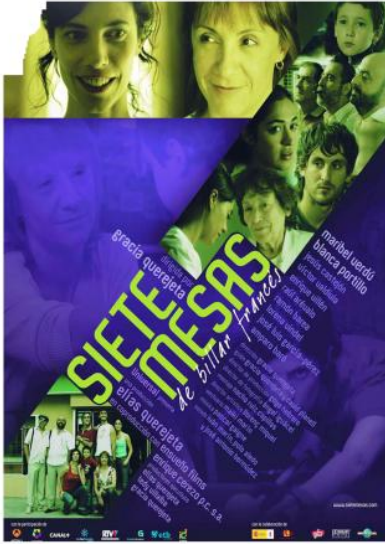

20 de Marzo
20 de Març
22:00 h

SIETE MESAS DE BILLAR
FRANCES
Dirigida por Gracia Querejeta

Angela y su hijo Guille viajan a la gran ciudad a causa de la repentina muerte de Leo, el padre el chico. Cuando llegan, Charo, la amante del difunto, informa a Angela sobre la ruina del negocio paterno: un local donde hay siete mesas de billar francés y que, con los años, ha ido perdiendo clientela y dinero.

Àngela i el seu fill Guille viatgen a la gran ciutat a causa de la sobtada mort de Leo, pare d'ell. Quan hi arriben, Charo, amant del difunt, informa Àngela sobre la ruïna del negoci patern: un local on hi ha set taules de billar francès i que, amb el pas dels anys, ha anat perdent pistonada, clientela i diners.

CARNISSERIA
NEUS

MERCAT MUNICIPAL 101 TELF 93 778 03 09